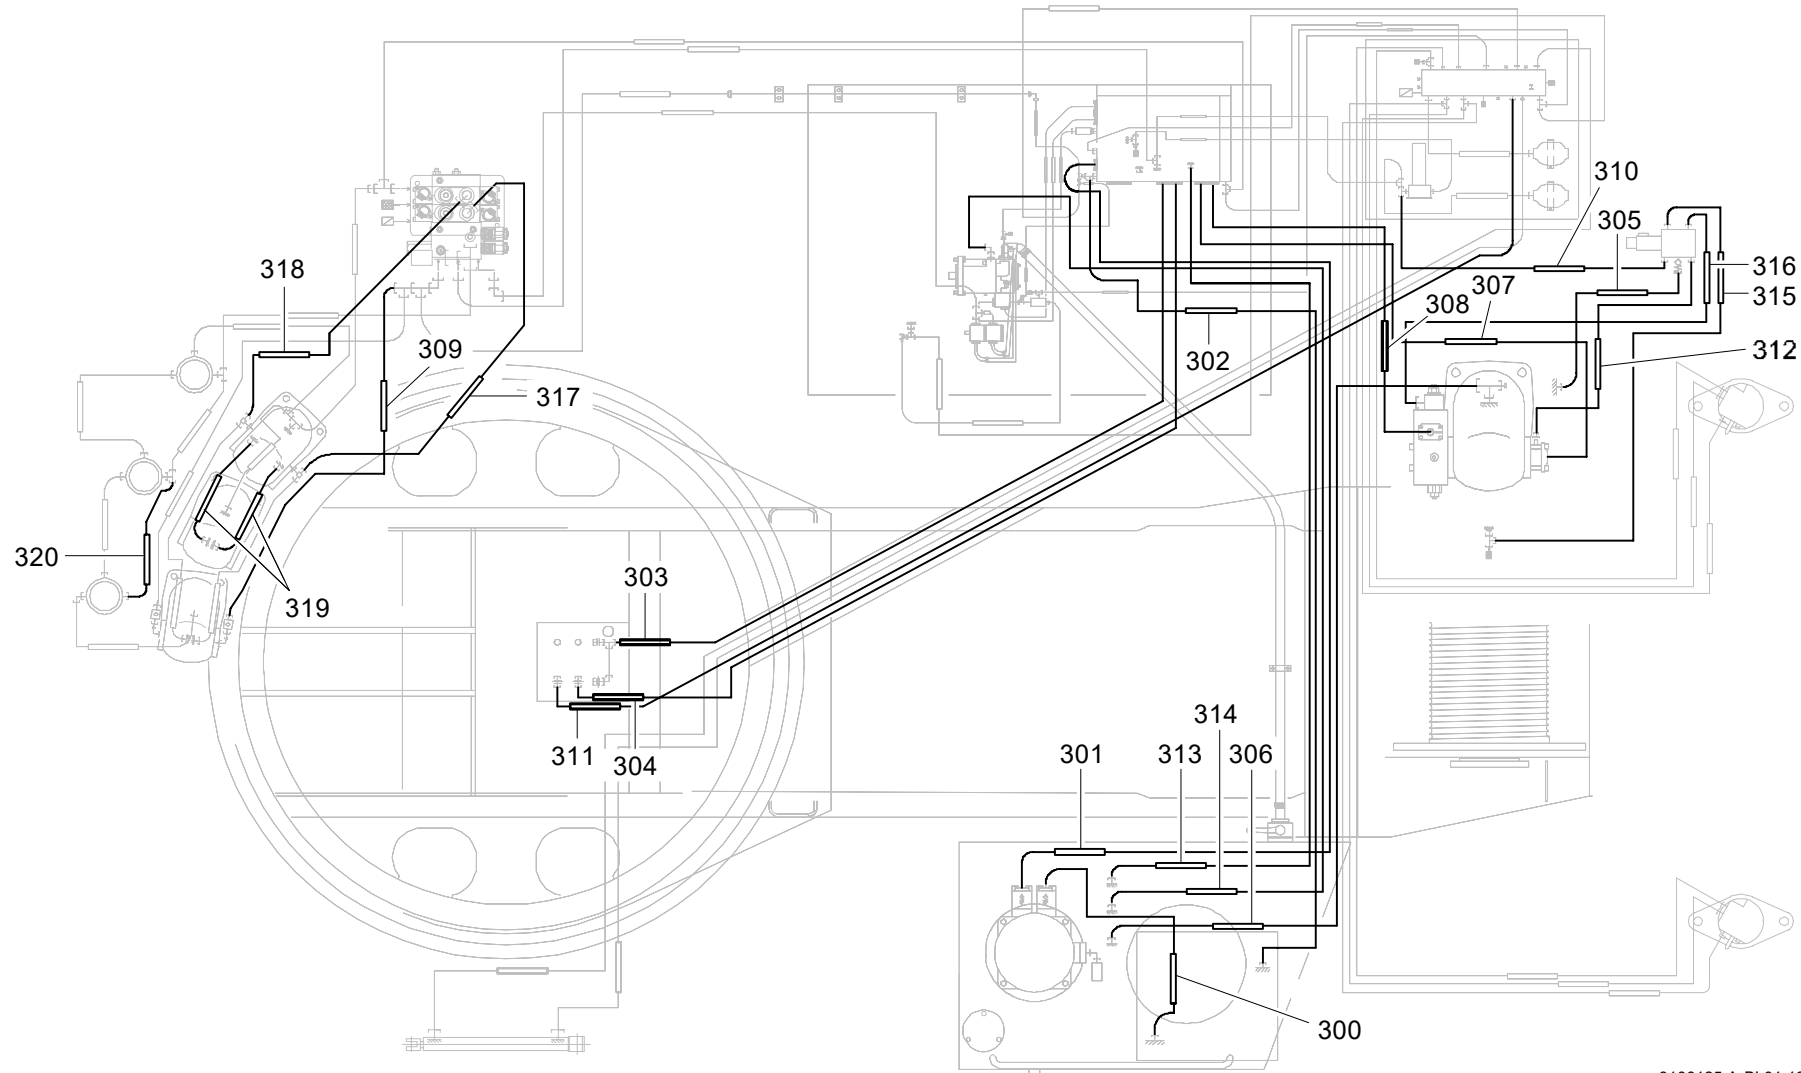

**GROVE**

SCHLAUCHLEITUNGEN DREHTISCH  
HOSE ASSEMBLIES, TURNTABLE

BILDTAFEL  
PICTORIAL DISPLAY

12.08

**3166125-ETL A**

1/2

**GMK 5170**  
**BE 600**  
**G 786**

**GROVE**

SCHLAUCHLEITUNGEN DREHTISCH  
HOSE ASSEMBLIES, TURNTABLE

BILDTAFEL  
PICTORIAL DISPLAY

12.08

**3166125-ETL A**

2/2

**GMK 5170**  
**BE 600**  
**G 786**